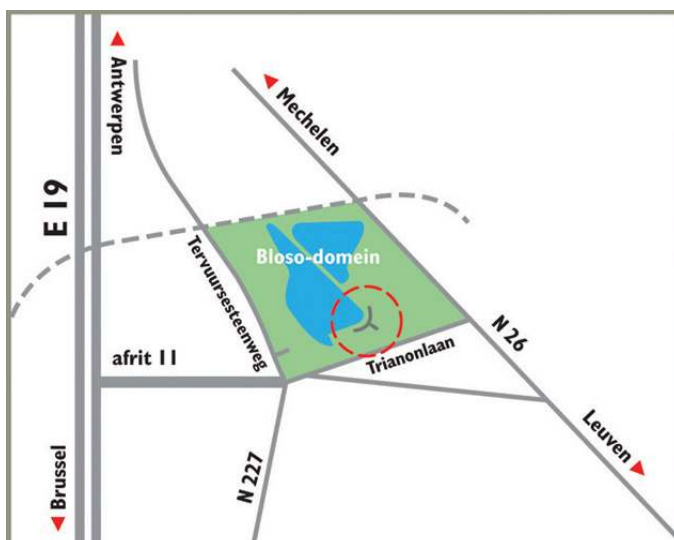

Routebeschrijving Sportimonium

Met de auto: E 19 – Brussel-Antwerpen – afrit Zemst – volg Bloso-domein Hofstade – eerste lichten links (Tervuursesteenweg) – Ingang van het Bloso-domein onmiddellijk rechts, volg de pijlen in het domein tot aan het Sportimonium.

N 26 - Mechelen-Leuven, afslaan ter hoogte van de pijl Bloso-domein Hofstade (Trianonlaan, later Trianondreef) – 3^e lichten rechts (Tervuursesteenweg), Ingang van het Bloso-domein onmiddellijk rechts, volg de pijlen in het domein tot aan het Sportimonium

Let op: Er zijn werken aan de gang in en rond het domein. Informeer voor uw bezoek, nr. +32 (0)15 618 222.

Parking:

Auto: Parking €3

Bus: Parking €3. Bussen kunnen gebruik maken van de parking aan de hoofdingang (C) van het domein (15 min wandelen tot aan het Sportimonium) of kunnen zich ook parkeren op de strandparking (toegang via hoofdingang). Af te spreken bij de reservatie.

Met de trein: Lijn Mechelen—Halle: stopplaats Hofstade (info [NMBS](http://www.nmbs.be) 02/ 528 28 28), +/- 20 min. Wandelen.

Met de Lijnbus: Vertrek station Mechelen: bus 280, halte Hofstade-strand (info [De Lijn](http://www.de-lijn.be) 070/220 200), +/- 15 wandelen.

Bloso-domein